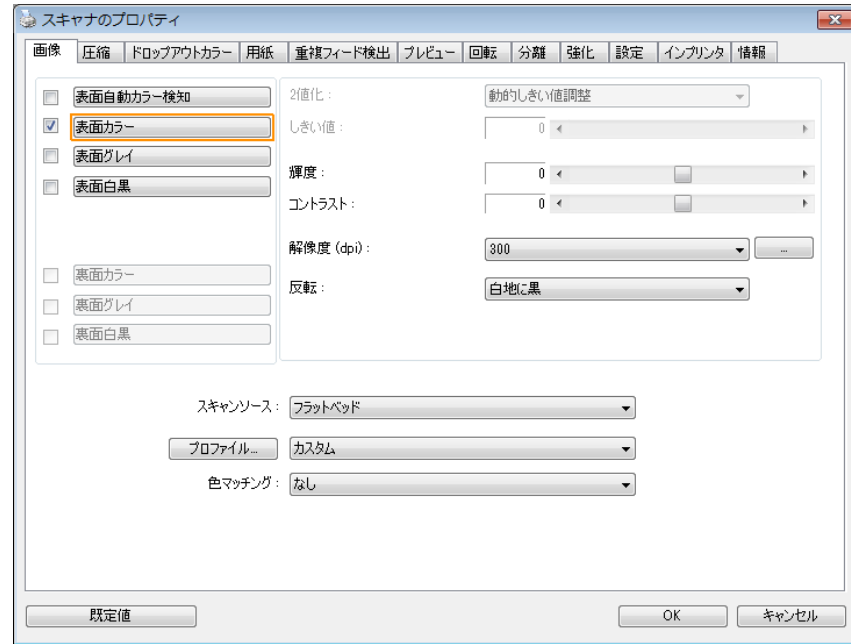

画像タブ

圧縮タブ

ドロップアウトカラータブ

用紙タブ