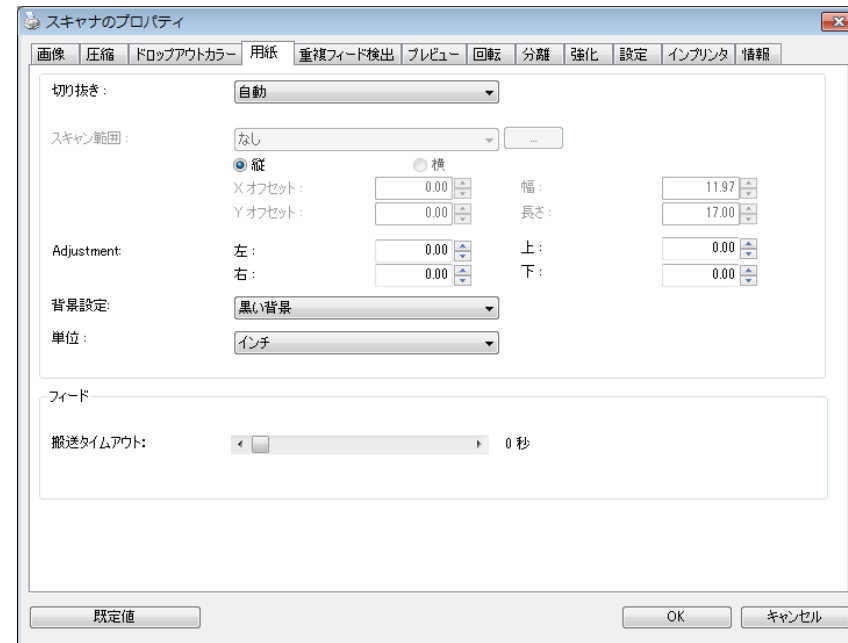

画像タブ

圧縮タブ

ドロップアウトカラータブ

用紙タブ