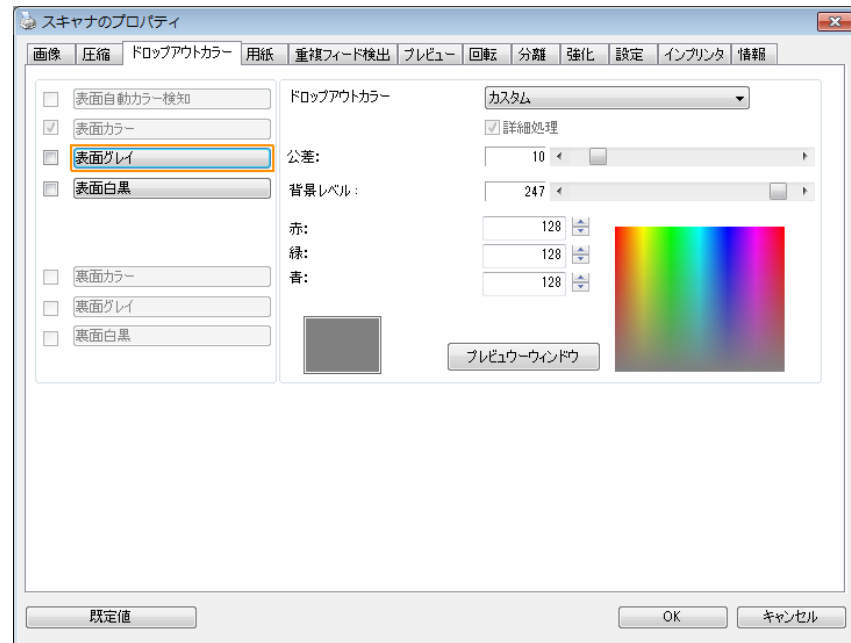

ドロップアウトカラータブ